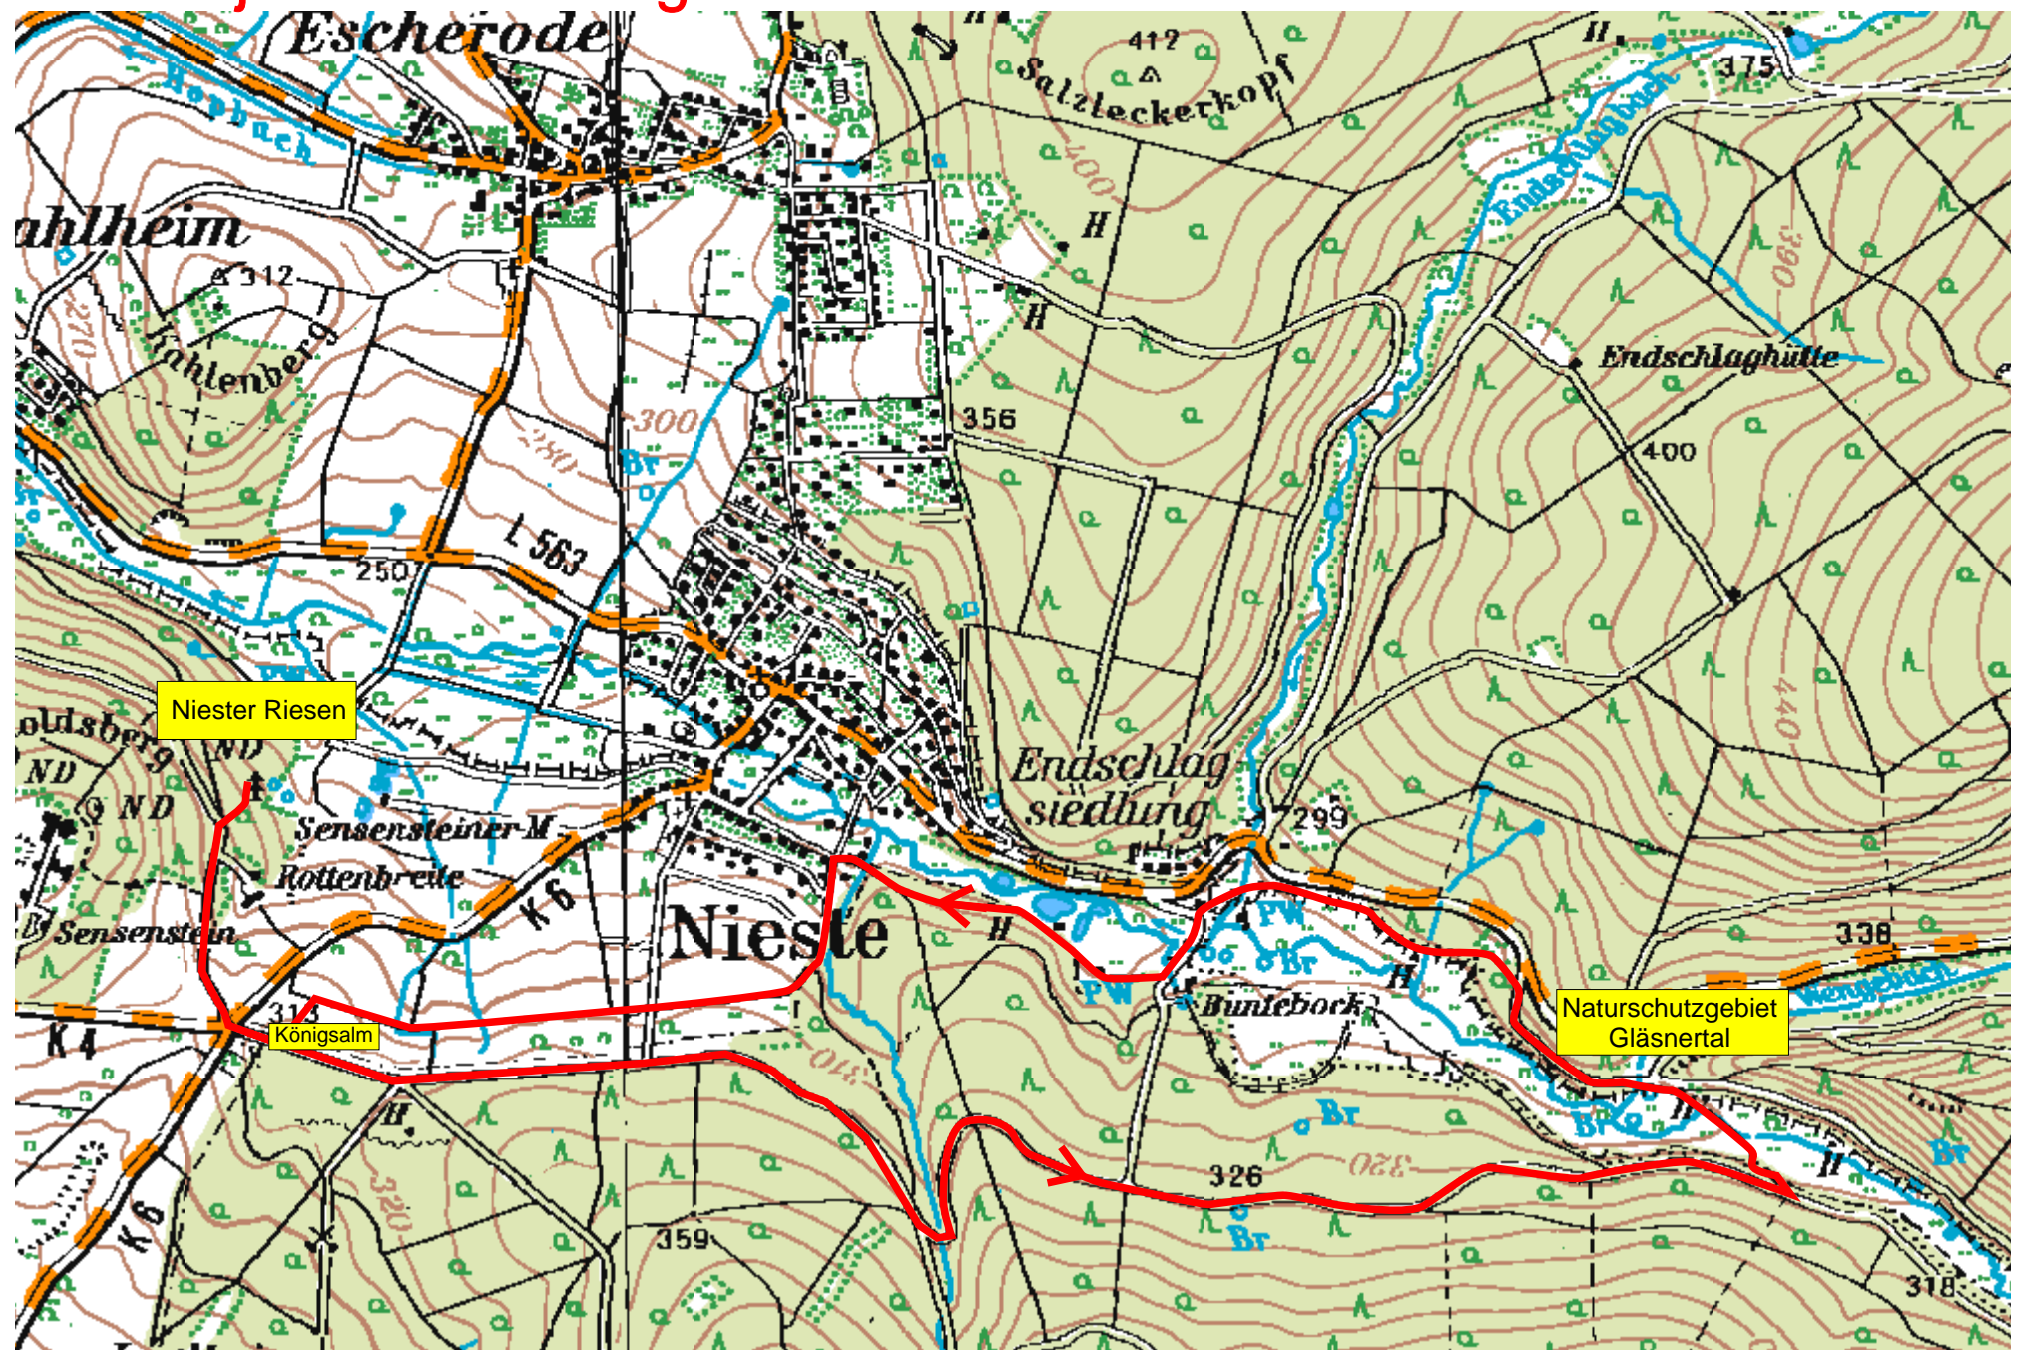

Frühjahrswanderung des Laufftreff Grebenstein am 30.05.2010

Wanderstrecke ca. 11,2 km